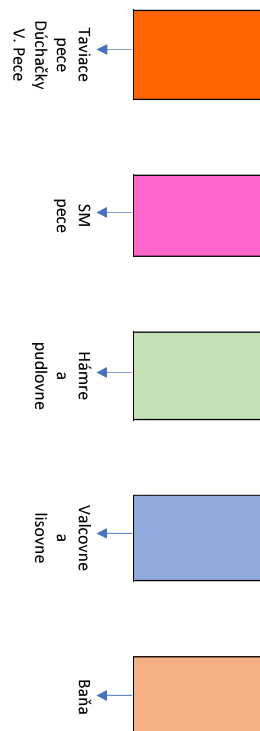

Logistika C.K. Železiarní Podbrezová - rok 1905

Grafická schéma všetkých výrobných prevádzok Hroneckého železiarskeho komplexu

Skratky :

V.p. = Vysoká pec
 Pudl. = Pudlovacia pec
 Duch = Dúchačka

Chvatim. = Chvatimech
 Moš. = Moštenica
 Vajs. = Vajsková

Jakub
1850
Zrušená
1881

Lanovka
1902

Zrušená
1965

n. p.
Švermové
Železiarne
1965

Zrušená
1885

Valcovňa
1828
Zrušená
1857

Huta
1863

Sklady
1863