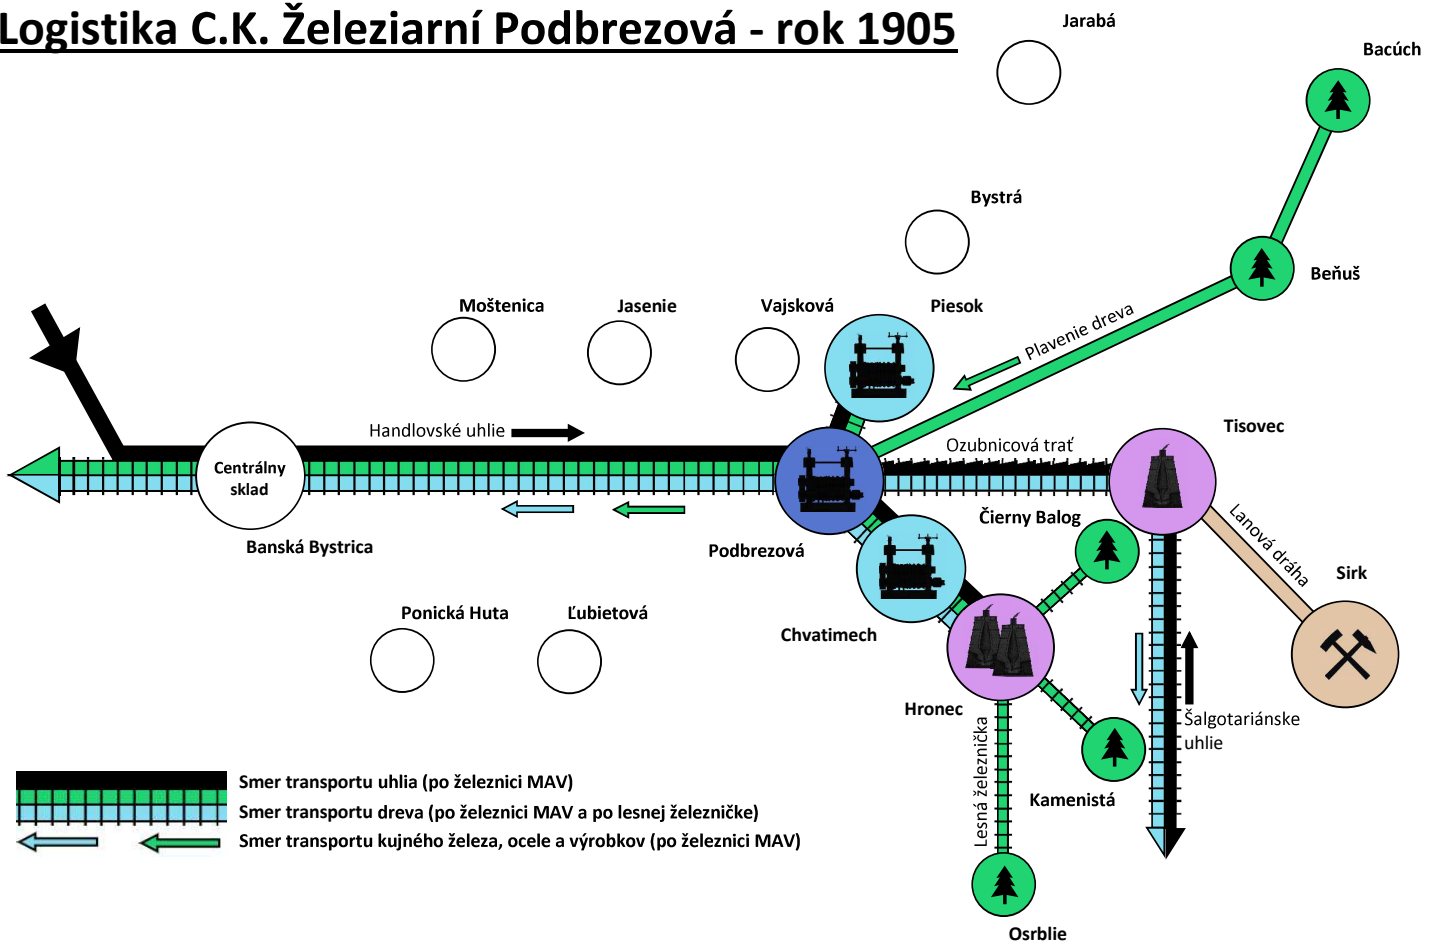

Logistika C.K. Železiarní Podbrezová - rok 1905

Grafická schéma všetkých výrobných prevádzok Hroneckého železiarskeho komplexu

Skratky :

V.p. = Vysoká pec
 Pudl. = Pudlovacia pec
 Duch = Dúchačka

Chvatim. = Chvatimech
 Moš. = Moštenica
 Vajs. = Vajsková

Jakub
1850
Zrušená
1881

Lanovka
1902

Zrušená
1965

n. p.
Švermové
Železiarne
1965

Zrušená
1885

Valcovňa
1828
Zrušená
1857

Huta
1863

Sklady
1863